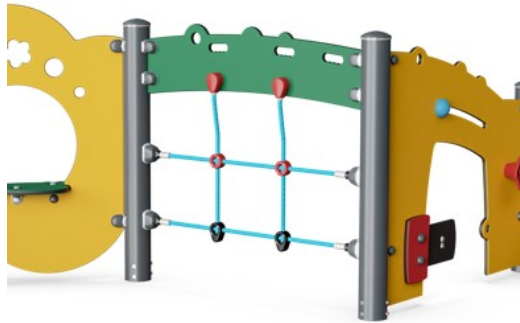

Talk & Tumble con red

PCM000421

Paneles de 19 mm EcoCore™. El EcoCore™ es un material ecológico altamente duradero, que no solo es reciclable después de su uso, sino que también consta de un núcleo producido a partir de material 100% reciclado.

Los postes principales con base de acero galvanizado en caliente están disponibles en diferentes materiales: Postes de madera de pino impregnada a presión. Postes de acero pregalvanizados por dentro y por fuera con acabado superior en polvo. Aluminio sin plomo con acabado superior anodizado en color. Postes Greenline TexMade de 100% de PE reciclado post-consumo y residuos textiles.

El asiento de la hamaca está hecho de PUR. Todos los componentes conservan sus propiedades en el rango de temperatura de -30 ° C a 60 ° C. Todos los materiales están estabilizados a los rayos UV al máximo sin el uso de metales pesados.

Ropes are made of UV-stabilized PES rope strands with inner steel cable reinforcement. The polyester wrapping is inductively melted onto each strand to obtain excellent wear and tear resistance.

Las actividades de juego como el megáfono están hechas de nylon moldeado por inyección de alta calidad (PA6). PA6 tiene buena resistencia al desgaste y al impacto y está estabilizado a los rayos UV.