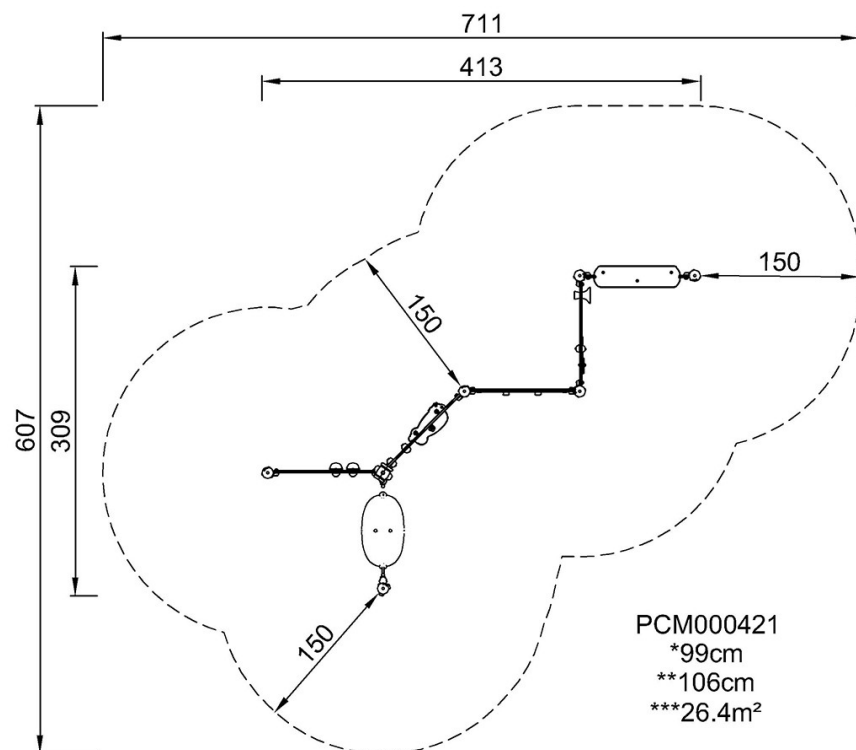

Talk & Tumble con red

PCM000421

* Altura Máx. de caída | ** Altura total | *** Área de seguridad

* Altura Máx. de caída | ** Altura total

[Haga clic para ver VISTA SUPERIOR](#)

[Haga clic para ver VISTA LATERAL](#)