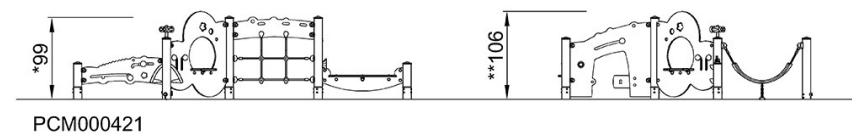

By Bureau Veritas HSE
 www.bureauveritas.dk
 +45 7731 1000

Talk & Tumble con red

PCM000421

* Altura Máx. de caída | ** Altura total | *** Área de seguridad

* Altura Máx. de caída | ** Altura total

[Haga clic para ver VISTA SUPERIOR](#)