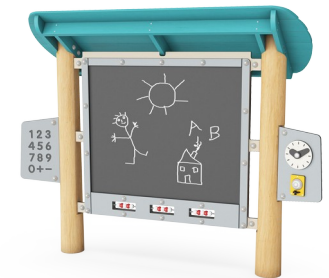

Die Spiel & Lern Kreidetafel lädt Kinder zum kreativen Spielen ein. Verschiedene Szenarien wie "Schule spielen" regen die Fantasie der Kinder an und fördern die Kreativität im Zeichnen. Auf der von beiden Seiten beschreibbaren Tafel können mehrere Kinder gleichzeitig zeichnen, z. B. in einem Klassenzimmer im Freien. Die Vielfalt an

kleinen Details wie der Rechenschieber, die Uhr, die Klingel und das Zahlenbrett fördern die Feinmotorik der Kinder und die Hand-Augen-Koordination. Die Uhr schult dazu ihr Verständnis von Zeit und Maßen. Die Kinder können mit der Uhr einen Signalton erzeugen, was das logische Denken der Kleinsten fördert. Die Uhr und die Glocke werden besonders

gerne in Rollenspielen verwendet. Die Nummerntafel kombiniert das spielerische Lernen mit Spaß. Das Zeichnen und spielerische Schreiben sind wesentliche Bestandteile des Spielens an der Tafel. Kreative Ideen wie "Schule spielen" sind dafür bekannt, das Interesse am Lernen und die Bereitschaft für die Schule zu steigern.

Produktnummer	
Allgemeine Produktinformation	
Maße L x B x H	225x74x178 cm
Empfohlenes Alter	2+
Spielkapazität (Nutzer)	6
Farbauswahl