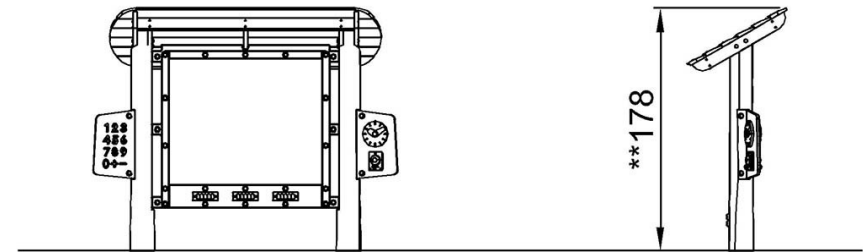

Publication date: 15. October 2021

By Bureau Veritas HSE
www.bureauveritas.dk
+45 7731 1000

Spiel & Lern Kreidetafel

NRO610

* Max freie Fallhöhe | ** Gesamthöhe | *** Fläche des Fallraums

* Max freie Fallhöhe | ** Gesamthöhe