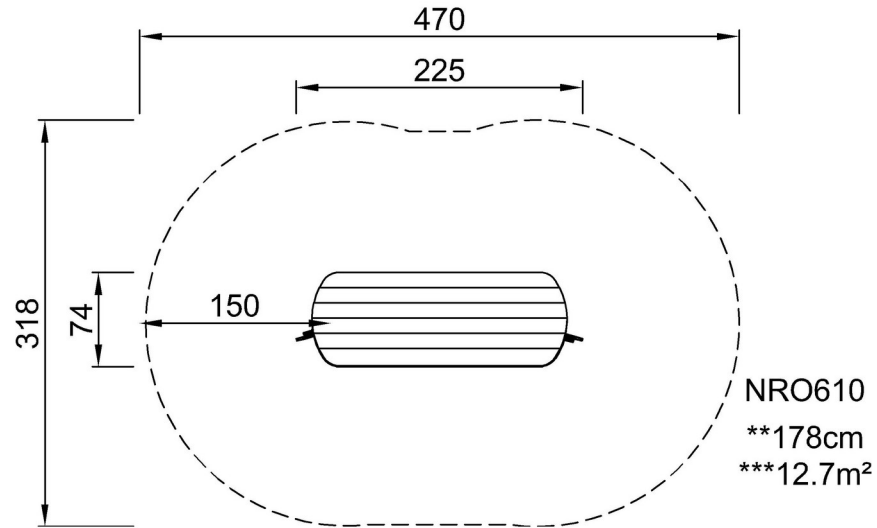

Publication date: 15. October 2021

By Bureau Veritas HSE
www.bureauveritas.dk
+45 7731 1000

Spiel & Lern Kreidetafel

NRO610

* Max freie Fallhöhe | ** Gesamthöhe | *** Fläche des Fallraums

* Max freie Fallhöhe | ** Gesamthöhe