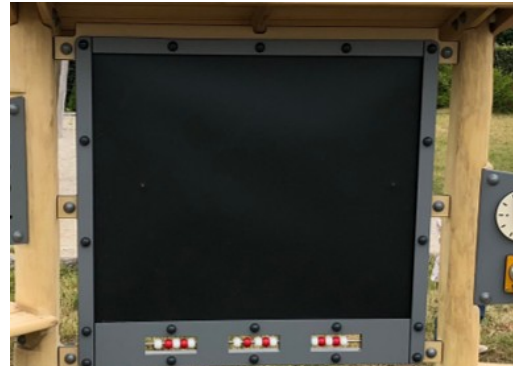

kleinen Details wie der Rechenschieber, die Uhr, die Klingel und das Zahlenbrett fördern die Feinmotorik der Kinder und die Hand-Augen-Koordination. Die Uhr schult dazu ihr Verständnis von Zeit und Maßen. Die Kinder können mit der Uhr einen Signalton erzeugen, was das logische Denken der Kleinsten fördert. Die Uhr und die Glocke werden besonders

Produktnummer	
Allgemeine Produktinformation	
Maße L x B x H	225x74x178 cm
Empfohlenes Alter	2+
Spielkapazität (Nutzer)	6
Farbauswahl	

Spiel & Lern Kreidetafel

NRO610

Alle Organic Robinia Produkte von KOMPAN werden aus nachhaltigem und europäischen Robinienholz gefertigt. Auf Nachfrage auch als FSC® Certified (FSC® C004450) Robinienholz verfügbar.

Die wasserbasierte Farbe für die Komponenten ist umweltfreundlich und UV-beständig. Die Farbe entspricht der DIN EN 71-3.

Spielelemente aus sehr starken Materialien: HDPE-Platten mit HDPE-Uhr und Handgriffen aus Förderbandgummi, Glocke aus gepresstem Aluminium. Spiegel aus Plexiglas mit hoher Schlagfestigkeit.

Die Stäbe des Rechenschiebers bestehen aus rostfreiem Stahl, die Perlen werden aus PA (Polyamid) gefertigt. Die doppelseitige schwarze Kreidetafel besteht aus Keramikstahl.

Produktnummer	
Montage-Information	
Max. freie Fallhöhe	0 cm
Fläche des Fallraums	12,7 m ²
Gesamt-Montagezeit	
Erforderlicher Erdaushub (circa)	
Betonbedarf (circa)	
Fundamenttiefe (Standard)	
Verwandgewicht	
Verankerungsoptionen	TV ✓
Garantie-Information	
Robinienholz	15 Jahre
Edelstahl-Bestandteile	Lebenslang
Edelstahl-Bestandteile	Lebenslang
Seile & Netze	10 Jahre
Ersatzteilgarantie	10 Jahre