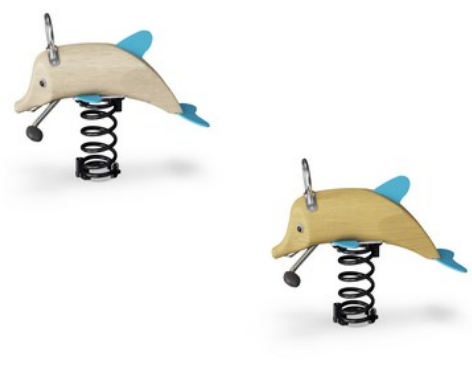

Robinia-produkter finns i tre olika trä behandlingsalternativ: Obehandlat Robiniaträ eller brunmålade med ett pigment som upprätthåller träfärg och färgad version med målning utvalda komponenter.

Artikelnr. NRO111-0401

Installationsinformation

Max. fallhöjd	60 cm
Säkerhetsområde	7,8 m²
Total installationstid	2,0
Gräv djup (volym)	0,17 m³
Betong (volym)	0,00 m³
Stolpdjup (standard)	42 cm
Fraktvikt	49 kg
Förankring	Nedgrävning ✓
	Ytmontering ✓

Information om garanti

Robiniaträ	15 år
Komponenter i rostfritt stål	Livstidsgaranti
Fjädrar	5 år
Membran	2 år
Reservdelar garanterade	10 år