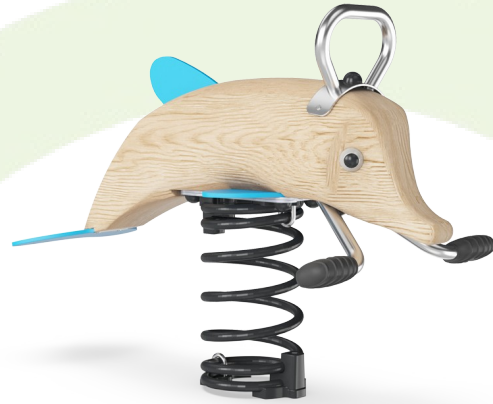

Cradle to Gate A1-A3	Totalt CO₂-utsläpp	CO₂e per kg	Återvunna material
	kg CO₂e	kg CO₂e/kg	%
NRO111-0401	74,60	1,91	24,80

Det övergripande ramverket som tillämpas för dessa faktorer är miljövarudeklarationen (EPD, Environmental Product Declaration), som kvantifierar "miljöinformation om produktens livscykel och möjliggör jämförelser av produkter som uppfyller samma funktion" (ISO, 2006). Denna struktur följer här och använder en livscykelanalys för hela produktstadiet från råmaterial till färdig produkt (A1-A3).

Kompan A/S
C.F. Tietgens Boulevard 32C
DK-5220 Odense SØ
Denmark

Validation of CO₂ calculation of: Nature play

Data version no. 2021-09-27

The CO₂ calculation and data are in compliance with the principles of a carbon footprint impact according to the GHG protocol (Greenhouse Gas Protocol), Scope 3, cradle to gate related to all individual components in the product category: "Nature play" represented by item no.: NRO409-0621. (Scope 3 emissions include emission sources in the upstream and downstream value chain).

Date: 15. October 2021 | Valid until: 15. October 2023

Validated by:

Bente Hviid, Senior Consultant

Peter Bendtsen, Senior Consultant

Validation based on report: Validation of CO₂ calculation of 8 categories of Kompan product line, version 1.0, prepared by: Bureau Veritas HSE, Denmark: Bente Hviid and Peter Bendtsen.

Publication date: 15. October 2021

By Bureau Veritas HSE
www.bureauveritas.dk
+45 7731 1000