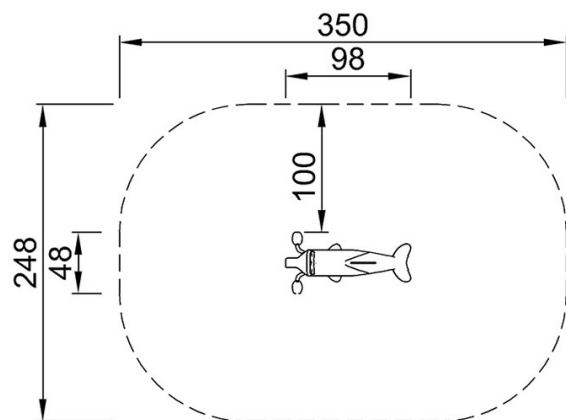

Publication date: 15. October 2021

By Bureau Veritas HSE
www.bureauveritas.dk
+45 7731 1000

* Max fallhöjd | ** Totalhöjd | *** Säkerhetsyta

* Max fallhöjd | ** Totalhöjd

NRO111
*60cm
**69cm
***7.8m²

NRO111