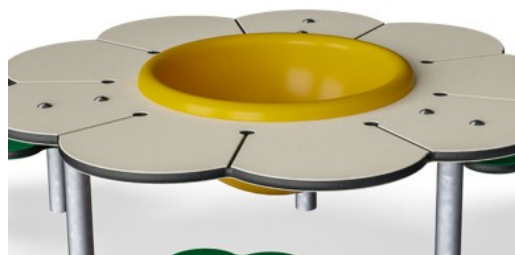

Der Gänseblümchen-Schreibtisch mit Sitzgelegenheiten zieht mit seiner altersgerechten Größe und dem niedlichen Blumenmotiv Babys und Kleinkinder sofort an und heißt sie willkommen. Der Schreibtisch bietet einen ergonomisch perfekten Platz zum Arbeiten mit losen Teilen, zusammen mit Freunden oder Betreuern. Die gelbe Schale ist

ein perfekter Behälter für Materialien. Sie kann angehoben und geleert werden, eine Lieblingsbeschäftigung für kleine Kinder. Der Tisch fördert das soziale Spiel, weil die drei Sitze so platziert sind, dass Blickkontakt gewährleistet ist. Der Sand- & Matschtisch bietet Kleinkindern eine Möglichkeit, aus dem wilden Treiben auf Spielplätzen auszurechnen.

Es gibt die Möglichkeit, Gleichaltrige auf dem Spielplatz zu beobachten, sich von ihnen inspirieren zu lassen und Kontakte zu knüpfen.

Sand- & Matschtisch Gänseblümchen mit Sitzen

M261

Wände aus 19mm EcoCore™. EcoCore™ ist ein äußerst langlebiges, umweltfreundliches Material, das nicht nur nach Gebrauch recycelbar ist, sondern auch aus einem Kern besteht, der zu 100 % aus recyceltem Post-Consumer-Material aus Lebensmittelverpackungsabfällen hergestellt wird.

Das Sandbecken wird aus Polycarbonat (PC) hergestellt. Das Becken ist aus einem Stück geformt, um eine hohe Haltbarkeit in allen Klimazonen der Welt zu gewährleisten.

Die Stahloberflächen sind bleifrei feuerverzinkt. Die Verzinkung bietet eine ausgezeichnete Korrosionsbeständigkeit im Freien und ist außerdem wartungsarm.