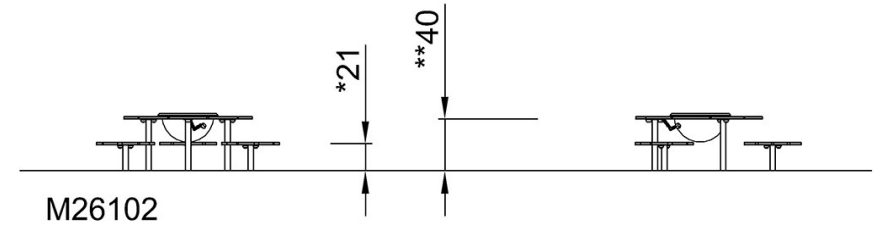

By Bureau Veritas HSE
www.bureauveritas.dk
+45 7731 1000

Sand- & Matschisch Gänseblümchen mit Sitzen

M261

* Max freie Fallhöhe | ** Gesamthöhe | *** Fläche des Fallraums

* Max freie Fallhöhe | ** Gesamthöhe

M26102
*21cm
**40cm
***14.8m²

[Klicken Sie hier, um die DRAUFSICHT anzuzeigen](#)

[Klicken Sie hier, um die SEITENANSICHT anzuzeigen](#)