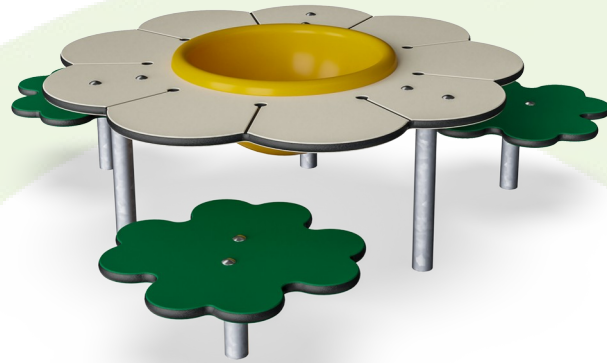

Von der Wiege bis zum Werkstor („cradle to gate“) (A1–A3)

	CO₂-Emissionen gesamt	CO₂e pro kg	Recycelte Materialien
	kg CO₂e	kg CO₂e pro kg	%
M26101-3418P	100,30	2,14	58,20
M26102-3418P	96,30	2,05	61,40

Den allgemeinen Rahmen für diese Faktoren bilden die Umweltproduktdeklarationen (EPDs). Mithilfe dieser Grundregeln können die Umweltinformationen über den Lebenszyklus eines Produkts hinweg quantifiziert und Vergleiche zwischen Produkten, die dieselbe Funktion erfüllen, angestellt werden (vgl. ISO, 2006). Diese Struktur wird hier befolgt. Der Ansatz zur Lebenszyklusbewertung wird dabei auf die gesamte Herstellungsphase – vom Rohstoff bis zur Herstellung (A1–A3) – angewendet.

Kompan A/S
C.F. Tietgens Boulevard 32C
DK-5220 Odense SØ
Denmark