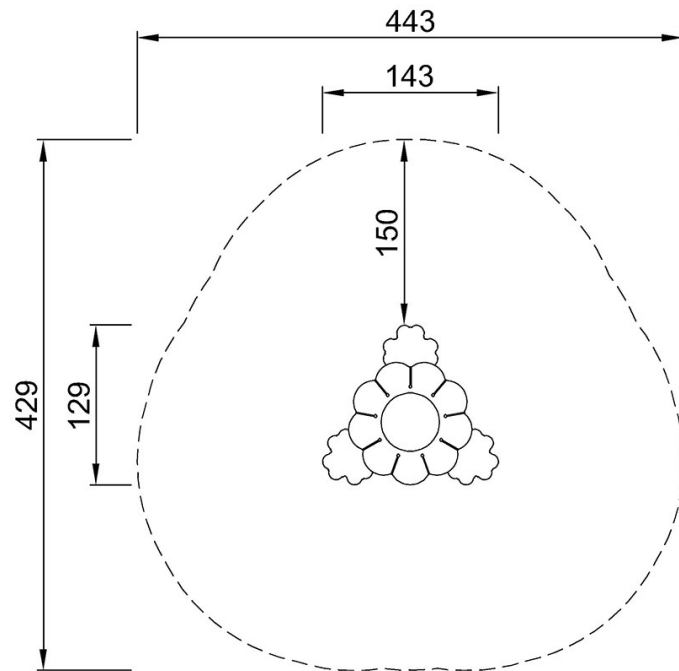

By Bureau Veritas HSE
www.bureauveritas.dk
+45 7731 1000

Sand- & Matschisch Gänseblümchen mit Sitzen

M261

* Max freie Fallhöhe | ** Gesamthöhe | *** Fläche des Fallraums

* Max freie Fallhöhe | ** Gesamthöhe

M26102
*21cm
**40cm
***14.8m²

[Klicken Sie hier, um die DRAUFSICHT anzuzeigen](#)

[Klicken Sie hier, um die SEITENANSICHT anzuzeigen](#)