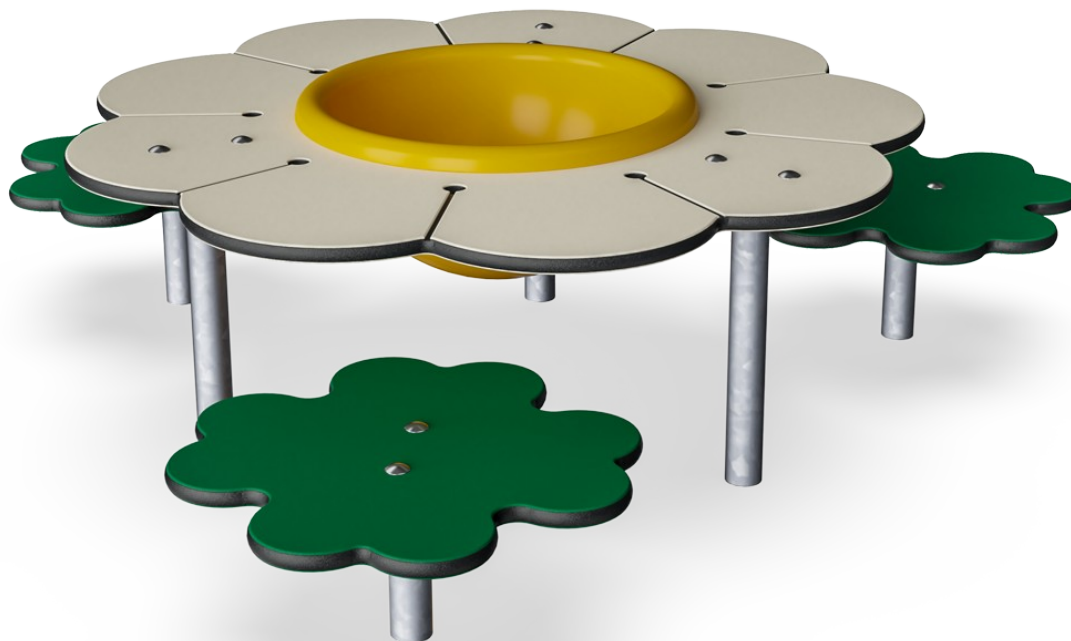

Sand- & Matschtisch Gänseblümchen mit Sitzen

M261

KOMPAN
Let's play

Produktnummer M26101-3418P

Allgemeine Produktinformation

Maße L x B x H	143x129x40 cm
Empfohlenes Alter	6m+
Spielkapazität (Nutzer)	3
Farbauswahl	

Der Gänseblümchen-Schreibtisch mit Sitzgelegenheiten zieht mit seiner altersgerechten Größe und dem niedlichen Blumenmotiv Babys und Kleinkinder sofort an und heißt sie willkommen. Der Schreibtisch bietet einen ergonomisch perfekten Platz zum Arbeiten mit losen Teilen, zusammen mit Freunden oder Betreuern. Die gelbe Schale ist

ein perfekter Behälter für Materialien. Sie kann angehoben und geleert werden, eine Lieblingsbeschäftigung für kleine Kinder. Der Tisch fördert das soziale Spiel, weil die drei Sitze so platziert sind, dass Blickkontakt gewährleistet ist. Der Sand- & Matschtisch bietet Kleinkindern eine Möglichkeit, aus dem wilden Treiben auf Spielplätzen auszurechnen.

Es gibt die Möglichkeit, Gleichaltrige auf dem Spielplatz zu beobachten, sich von ihnen inspirieren zu lassen und Kontakte zu knüpfen.

Sand- & Matschtisch Gänseblümchen mit Sitzen

M261

Wände aus 19mm EcoCore™. EcoCore™ ist ein äußerst langlebiges, umweltfreundliches Material, das nicht nur nach Gebrauch recycelbar ist, sondern auch aus einem Kern besteht, der zu 100 % aus recyceltem Post-Consumer-Material aus Lebensmittelverpackungsabfällen hergestellt wird.