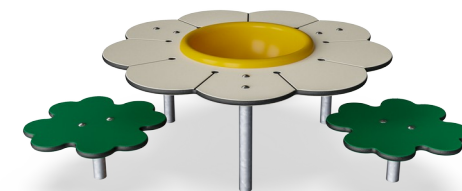

Sand- & Matschtisch Gänseblümchen mit Sitzen

M261

KOMPAN
Let's play

Produktnummer M26101-3418P

Allgemeine Produktinformation

Maße L x B x H	143x129x40 cm
Empfohlenes Alter	6m+
Spielkapazität (Nutzer)	3
Farbauswahl	

Der Gänseblümchen-Schreibtisch mit Sitzgelegenheiten zieht mit seiner altersgerechten Größe und dem niedlichen Blumenmotiv Babys und Kleinkinder sofort an und heißt sie willkommen. Der Schreibtisch bietet einen ergonomisch perfekten Platz zum Arbeiten mit losen Teilen, zusammen mit Freunden oder Betreuern. Die gelbe Schale ist

ein perfekter Behälter für Materialien. Sie kann angehoben und geleert werden, eine Lieblingsbeschäftigung für kleine Kinder. Der Tisch fördert das soziale Spiel, weil die drei Sitze so platziert sind, dass Blickkontakt gewährleistet ist. Der Sand- & Matschtisch bietet Kleinkindern eine Möglichkeit, aus dem wilden Treiben auf Spielplätzen auszurechnen.

Es gibt die Möglichkeit, Gleichaltrige auf dem Spielplatz zu beobachten, sich von ihnen inspirieren zu lassen und Kontakte zu knüpfen.

Sand- & Matschtisch Gänseblümchen mit Sitzen

M261

Wände aus 19mm EcoCore™. EcoCore™ ist ein äußerst langlebiges, umweltfreundliches Material, das nicht nur nach Gebrauch recycelbar ist, sondern auch aus einem Kern besteht, der zu 100 % aus recyceltem Post-Consumer-Material aus Lebensmittelverpackungsabfällen hergestellt wird.