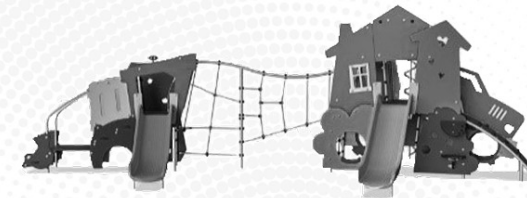

Validation of CO₂ calculation of: Themed play systems

Data version no. 2021-09-27

The CO₂ calculation and data are in compliance with the principles of a carbon footprint impact according to the GHG protocol (Greenhouse Gas Protocol), Scope 3, cradle to gate related to all individual components in the product category: "Themed play systems" represented by item no.: MSC641100-3717P.

(Scope 3 emissions include emission sources in the upstream and downstream value chain).

Date: 15. October 2021 | Valid until: 15. October 2023

Validated by:

Bente Hviid, Senior Consultant

Peter Bendtsen, Senior Consultant

Validation based on report: Validation of CO₂ calculation of 8 categories of Kompan product line, version 1.0, prepared by: Bureau Veritas HSE, Denmark: Bente Hviid and Peter Bendtsen.

Publication date: 15. October 2021

By Bureau Veritas HSE
www.bureauveritas.dk
+45 7731 1000