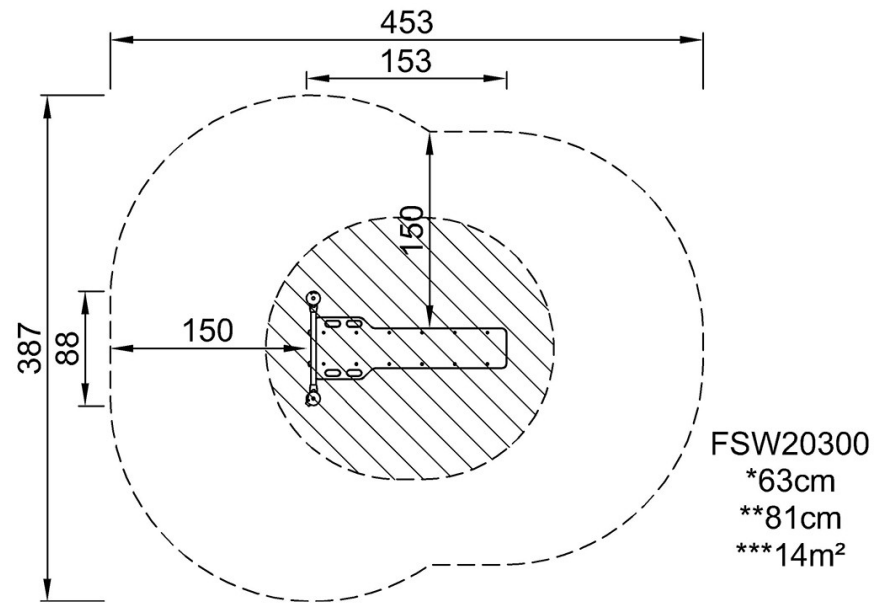

Publication date: 15. October 2021

By Bureau Veritas HSE
 www.bureauveritas.dk
 +45 7731 1000

Sit Up bänk

FSW203

* Max fallhöjd | ** Totalhöjd | *** Säkerhetsyta

* Max fallhöjd | ** Totalhöjd

FSW20300

[Klicka för att se TOP VIEW](#)