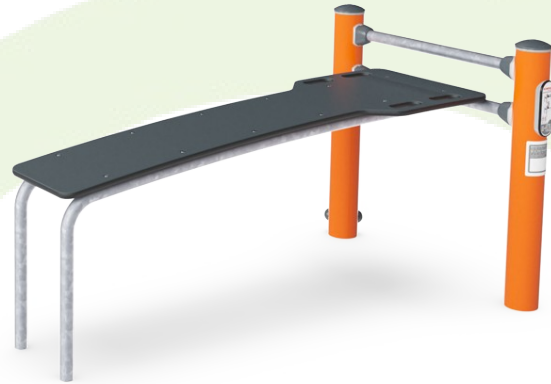

Cradle to Gate A1-A3	Totalt CO₂-utsläpp	CO₂e per kg	Återvunna material
	kg CO₂e	kg CO₂e/kg	%
FSW20300-0901	132,10	3,37	37,80

Det övergripande ramverket som tillämpas för dessa faktorer är miljövarudeklarationen (EPD, Environmental Product Declaration), som kvantifierar "miljöinformation om produktens livscykel och möjliggör jämförelser av produkter som uppfyller samma funktion" (ISO, 2006). Denna struktur följer och använder en livscykelanalys för hela produktstadiet från råmaterial till färdig produkt (A1-A3).

Kompan A/S
C.F. Tietgens Boulevard 32C
DK-5220 Odense SØ
Denmark

Validation of CO₂ calculation of: Fitness

Data version no. 2021-09-27

The CO₂ calculation and data are in compliance with the principles of a carbon footprint impact according to the GHG protocol (Greenhouse Gas Protocol), Scope 3, cradle to gate related to all individual components in the product category: "Fitness" represented by item no.: FAZ10100-0900 (Scope 3 emissions include emission sources in the upstream and downstream value chain).

Date: 15. October 2021 | Valid until: 15. October 2023

Validated by:

Bente Hviid, Senior Consultant

Peter Bendtsen, Senior Consultant

Validation based on report: Validation of CO₂ calculation of 8 categories of Kompan product line, version 1.0, prepared by: Bureau Veritas HSE, Denmark: Bente Hviid and Peter Bendtsen.

Publication date: 15. October 2021

By Bureau Veritas HSE
www.bureauveritas.dk
+45 7731 1000