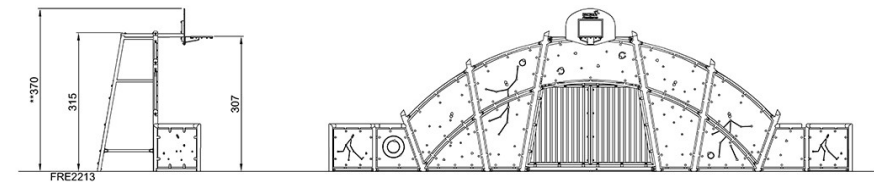

Publication date: 15. October 2021

By Bureau Veritas HSE
 www.bureauveritas.dk
 +45 7731 1000

COSMOS Multimål 12 m

FRE2213

* Max fallhöjd | ** Totalhöjd | *** Säkerhetsyta

* Max fallhöjd | ** Totalhöjd

[Klicka för att se TOP VIEW](#)