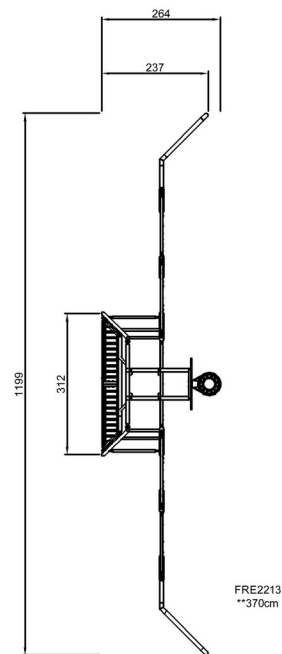

COSMOS Multimål 12 m

FRE2213

KOMPANI
Let's play

Artikelnr. FRE2213-3317

Installationsinformation

Max. fallhöjd	0 cm
Säkerhetsområde	0,0 m ²
Total installationstid	21,3
Grävdjup (volym)	0,99 m ³
Betong (volym)	0,97 m ³
Stolpdjup (standard)	50 cm
Fraktvikt	1.085 kg
Förankring	Nedgrävning ✓

Publication date: 15. October 2021

By Bureau Veritas HSE
 www.bureauveritas.dk
 +45 7731 1000

COSMOS Multimål 12 m

FRE2213

* Max fallhöjd | ** Totalhöjd | *** Säkerhetsyta

* Max fallhöjd | ** Totalhöjd

[Klicka för att se TOP VIEW](#)

[Klicka för att se SIDE VIEW](#)