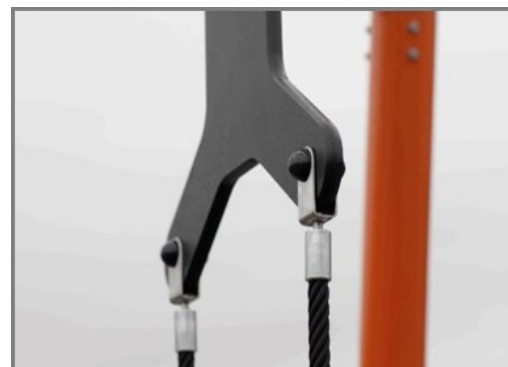

El entrenador de suspensión KOMPAN tiene mangos anclados independientemente con una distancia de 40 cm entre las cuerdas. Le da al usuario mucho espacio de entrenamiento entre las cuerdas y hace que el entrenador de suspensión sea extremadamente fácil y cómodo de usar.

Número de artículo FAZ10100-0900

Información de instalación

Altura máxima de caída	0 cm
Área de seguridad	26,5 m²
Horas de instalación	7,1
Volumen de excavación	0,63 m³
Volumen de hormigón	0,35 m³
Profundidad de anclaje	90 cm
Peso del envío	377 kg
Opciones de anclaje	Enterrar ✓ Suelo duro ✓

Garantías

Señales	10 años
Piezas de acero revestidas	10 años
Componentes PUR	10 años
Cuerdas y redes	10 años
Piezas de repuesto garantizadas	10 años