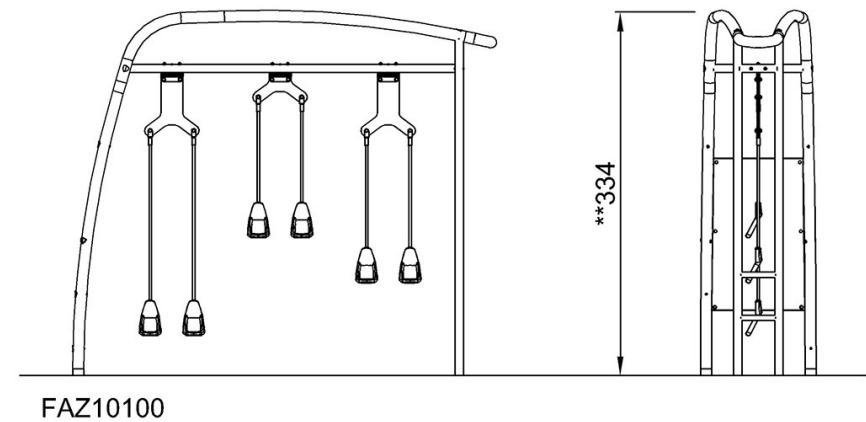

Publication date: 15. October 2021

By Bureau Veritas HSE
 www.bureauveritas.dk
 +45 7731 1000

Suspension Trainer

FAZ101

* Altura Máx. de caída | ** Altura total | *** Área de seguridad

* Altura Máx. de caída | ** Altura total