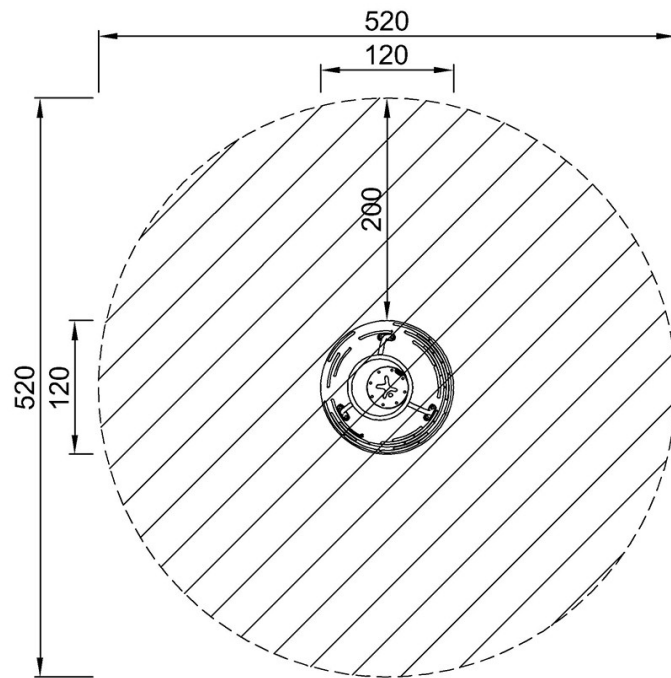

# Tipi karusell med handräcke

ELE400065

**KOMPAN**  
Let's play

\* Max fallhöjd | \*\* Totalhöjd | \*\*\* Säkerhetsyta

\* Max fallhöjd | \*\* Totalhöjd

ELE400065  
\*100cm  
\*\*122cm  
\*\*\*21.3m<sup>2</sup>